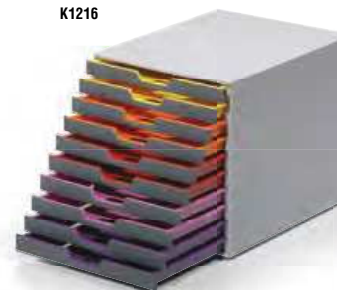

SZAFKI METALOWE NA DOKUMENTY YELLOW ONE

- zamykane na klucz
- kolor: srebrny
- wymiary:
  - K1461: 300 x 347 x 305 mm
  - K1462: 300 x 347 x 306 mm
  - K1463: 300 x 347 x 300 mm
  - K1464: 300 x 347 x 408 mm

Kod OSAA	Ilość szuflad	Jedn. sprzed.
K1461	5 szt.	szt.
K1462	7 szt.	szt.
K1463	10 szt.	szt.
K1464	7 szt.	szt.

SZAFKI PLASTIKOWE NA DOKUMENTY YELLOW ONE

- zamykane na klucz: wszystkie szuflady A4
- okna opisowe
- przydatne w realizacji przepisów RODO
- otwory wentylacyjne z tyłu szafki
- kolor: szaro-niebieski
- wymiary:
  - K1776: 300 x 355 x 210 mm
  - K1777: 300 x 355 x 332 mm
  - K1778: 300 x 355 x 332 mm

Kod OSAA	Ilość szuflad	Jedn. sprzed.
K1776	3 szt.	szt.
K1777	5 szt.	szt.
K1778	10 szt.	szt.

VARICOLOR® dokumenty pod kontrolą.

Stylowy i innowacyjny pojemnik. Cicho i lekko wysuwające się szuflady posiadają blokady. W zestawie znajdują się nakładane indeksy z możliwością komputerowego opisania. Nóżki antypoślizgowe na spodzie pojemnika.

Wymiary: wys. 280 mm x szer. 292 mm x gt. 356 mm

Kod OSAA	Ilość szuflad	Kolor obudowy	Jedn. sprzed.
K1649	3	szary	szt.
K1650	4	szary	szt.
K1356	4, górna zamykana na kluczyk	szary	szt.
K1787	5	biały	szt.
K1215	5	szary	szt.
K1357	7	szary	szt.
K1788	10	biały	szt.
K1216	10	szary	szt.

K1216