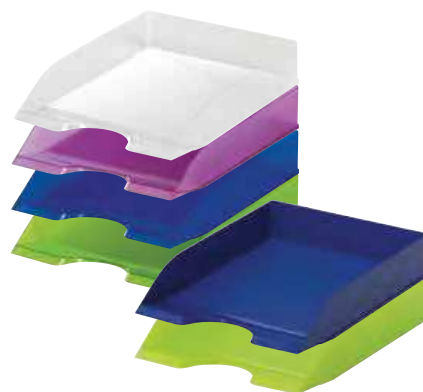

Kod OSAA	Kolor	Jedn. sprzed.
K0985	dymny	szt.
K0986	transparentny	szt.

SZUFLADA BANTEK BUDGET ECO

- wykonana z polistyrenu pochodzącego w 100% z recyklingu, dzięki czemu ma ograniczony wpływ na środowisko naturalne
- możliwość ustawienia jedna na drugiej pozwala zaoszczędzić miejsce na biurku
- bezbarwny materiał doskonale dopasuje się do każdego wnętrza
- z przodu miejsce na etykietę opisową
- wymiary: 35 x 25,5 x 6 cm
- waga: 220 g

Kod OSAA	Kolor	Jedn. sprzed.
K2148	transparentny	szt.

10

PÓŁKA NA DOKUMENTY DURABLE

- półka na dokumenty formatu A4 do C4
- wymiary: 253 x 63 x 337 mm

Kod OSAA	Kolor	Jedn. sprzed.
K1066	fioletowy transparentny	szt.
K1059	niebieski	szt.
K1062	niebieski transparentny	szt.
K1061	transparentny	szt.
K1060	zielony	szt.
K1065	zielony transparentny	szt.

SZUFLADA BANTEK BUDGET

- funkcjonalna szuflada na dokumenty
- wykonana z polistyrenu
- wymiary: 35 x 25,5 x 6 cm
- waga: 230 g

Kod OSAA	Kolor	Jedn. sprzed.
K1871	dymny	szt.
K1870	transparentny	szt.

Pojemniki na czasopisma