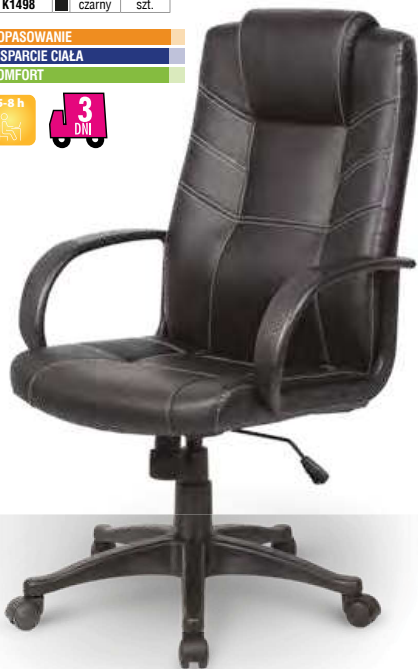

Kod OSAA	Kolor	Jedn. sprzed.
K0592	czarny	szt.

DOPASOWANIE
WSPARCIE CIAŁA
KOMFORT

Fotel biurowy CYPRUS

- Fotel biurowy z funkcją regulacji wysokości oraz kołyski.
- Wykonany z ekoskóry.
- Wymiary siedziska: 52 x 50,5 cm.
- Wymiary oparcia: 52 x 67 cm.

Kod OSAA	Kolor	Jedn. sprzed.
K1499	czarny	szt.

DOPASOWANIE
WSPARCIE CIAŁA
KOMFORT

Fotel biurowy CORSICA

- Fotel biurowy z funkcją regulacji wysokości oraz kołyski.
- Wykonany z ekoskóry.
- Wymiary siedziska: 52 x 49 cm.
- Wymiary oparcia: 52 x 69 cm.

Kod OSAA	Kolor	Jedn. sprzed.
K1498	czarny	szt.

DOPASOWANIE
WSPARCIE CIAŁA
KOMFORT

Fotel biurowy MALTA

- Fotel biurowy z funkcją regulacji wysokości oraz kołyski.
- Wykonany z tkaniny membranowej.
- Wymiary siedziska: 62,5 x 65 cm.
- Wymiary oparcia: 62,5 x 69 cm.