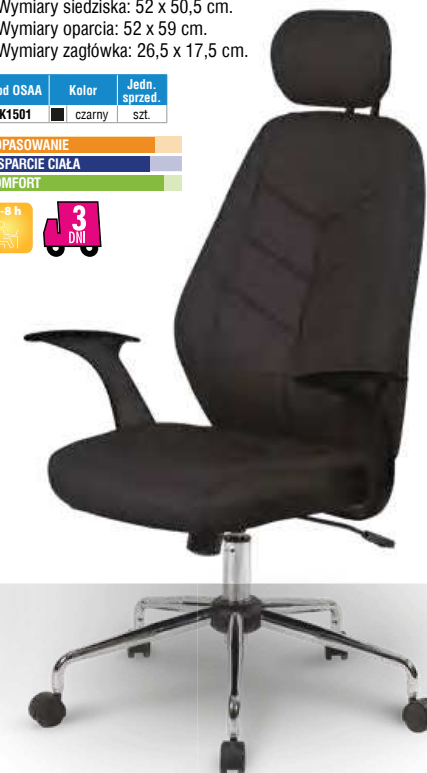

Kod OSAA	Kolor	Jedn. sprzed.
K0594	czarny	szt.

DOPASOWANIE
WSPARCIE CIAŁA
KOMFORT

Fotel biurowy TENERIFE

- Fotel biurowy z funkcją regulacji wysokości oraz kołyski.
- Wykonany z ekoskóry.
- Wymiary siedziska: 52 x 50,5 cm.
- Wymiary oparcia: 52 x 59 cm.
- Wymiary zagłówka: 26,5 x 17,5 cm.

Kod OSAA	Kolor	Jedn. sprzed.
K1501	czarny	szt.

DOPASOWANIE
WSPARCIE CIAŁA
KOMFORT

Fotel biurowy IBIZA

- Fotel biurowy z funkcją regulacji wysokości oraz kołyski.
- Wykonany z ekoskóry.
- Wymiary siedziska: 65 x 63 cm.
- Wymiary oparcia: 65 x 67 cm.