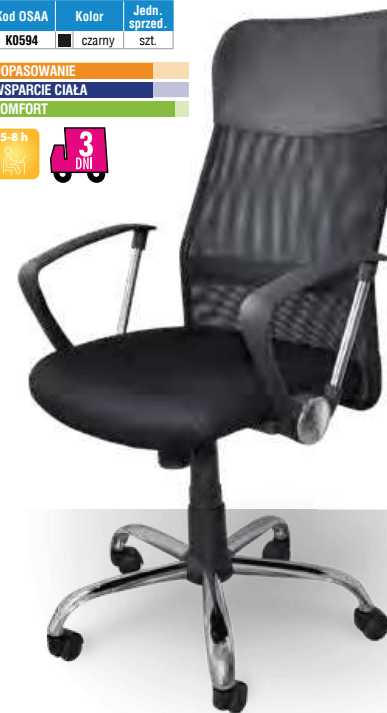

Fotel biurowy CORFU

- Fotel biurowy z funkcją regulacji wysokości oraz kołyski.
- Wykonany z tkaniny membranowej i ekoskóry.
- Wymiary siedziska: 47 x 49 cm.
- Wymiary oparcia: 47 x 63 cm.

Kod OSAA	Kolor	Jedn. sprzed.
K0594	czarny	szt.

DOPASOWANIE
WSPARCIE CIAŁA
KOMFORT