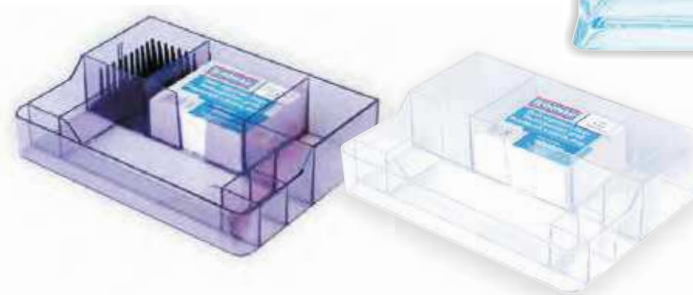

PRZYBORNIK NA BIURKO DONAU Z JEŻEM

- 1 przegroda (97 x 81 mm) na karteczki (w komplecie ok. 300 sztuk)
- 1 przegroda na artykuły piszące - „jeź” (62 x 80 mm)
- 1 przegroda na artykuły piśmienne, linijkę (223 x 15 mm)
- 1 przegroda na drobne artykuły biurowe: klipy, pinezki, spinacze (62 x 80 mm)
- 1 przegroda na większe artykuły biurowe: rozszywacz, mały zszywacz, dziurkacz (151 x 60 mm)
- 3 przegrody na drobne artykuły biurowe (gumka, temperówka, dodatkowe grafy, itp.)
- wymiary: 230 x 170 x 50 mm

Kod OSAA	Kolor	Jedn. sprzed.
K0348	dymny	szt.
K0347	transparentny	szt.