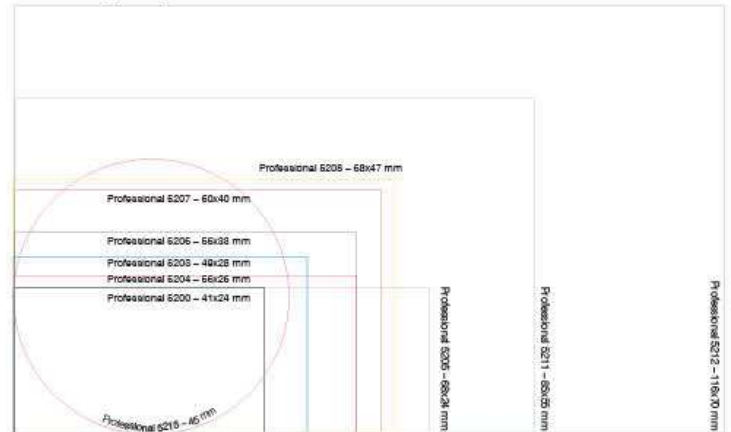

PIECZĄTKI PROFESSIONAL

**Kancelaria
Adwokacka**

Adam Nowak

07-200 Kraków, ul. Nowy Targ 46

NIP: 1234567890 REGON:123456790

www.nowak-kancelari.eu

Wielkość pieczętki

PIECZĄTKI PRINTY